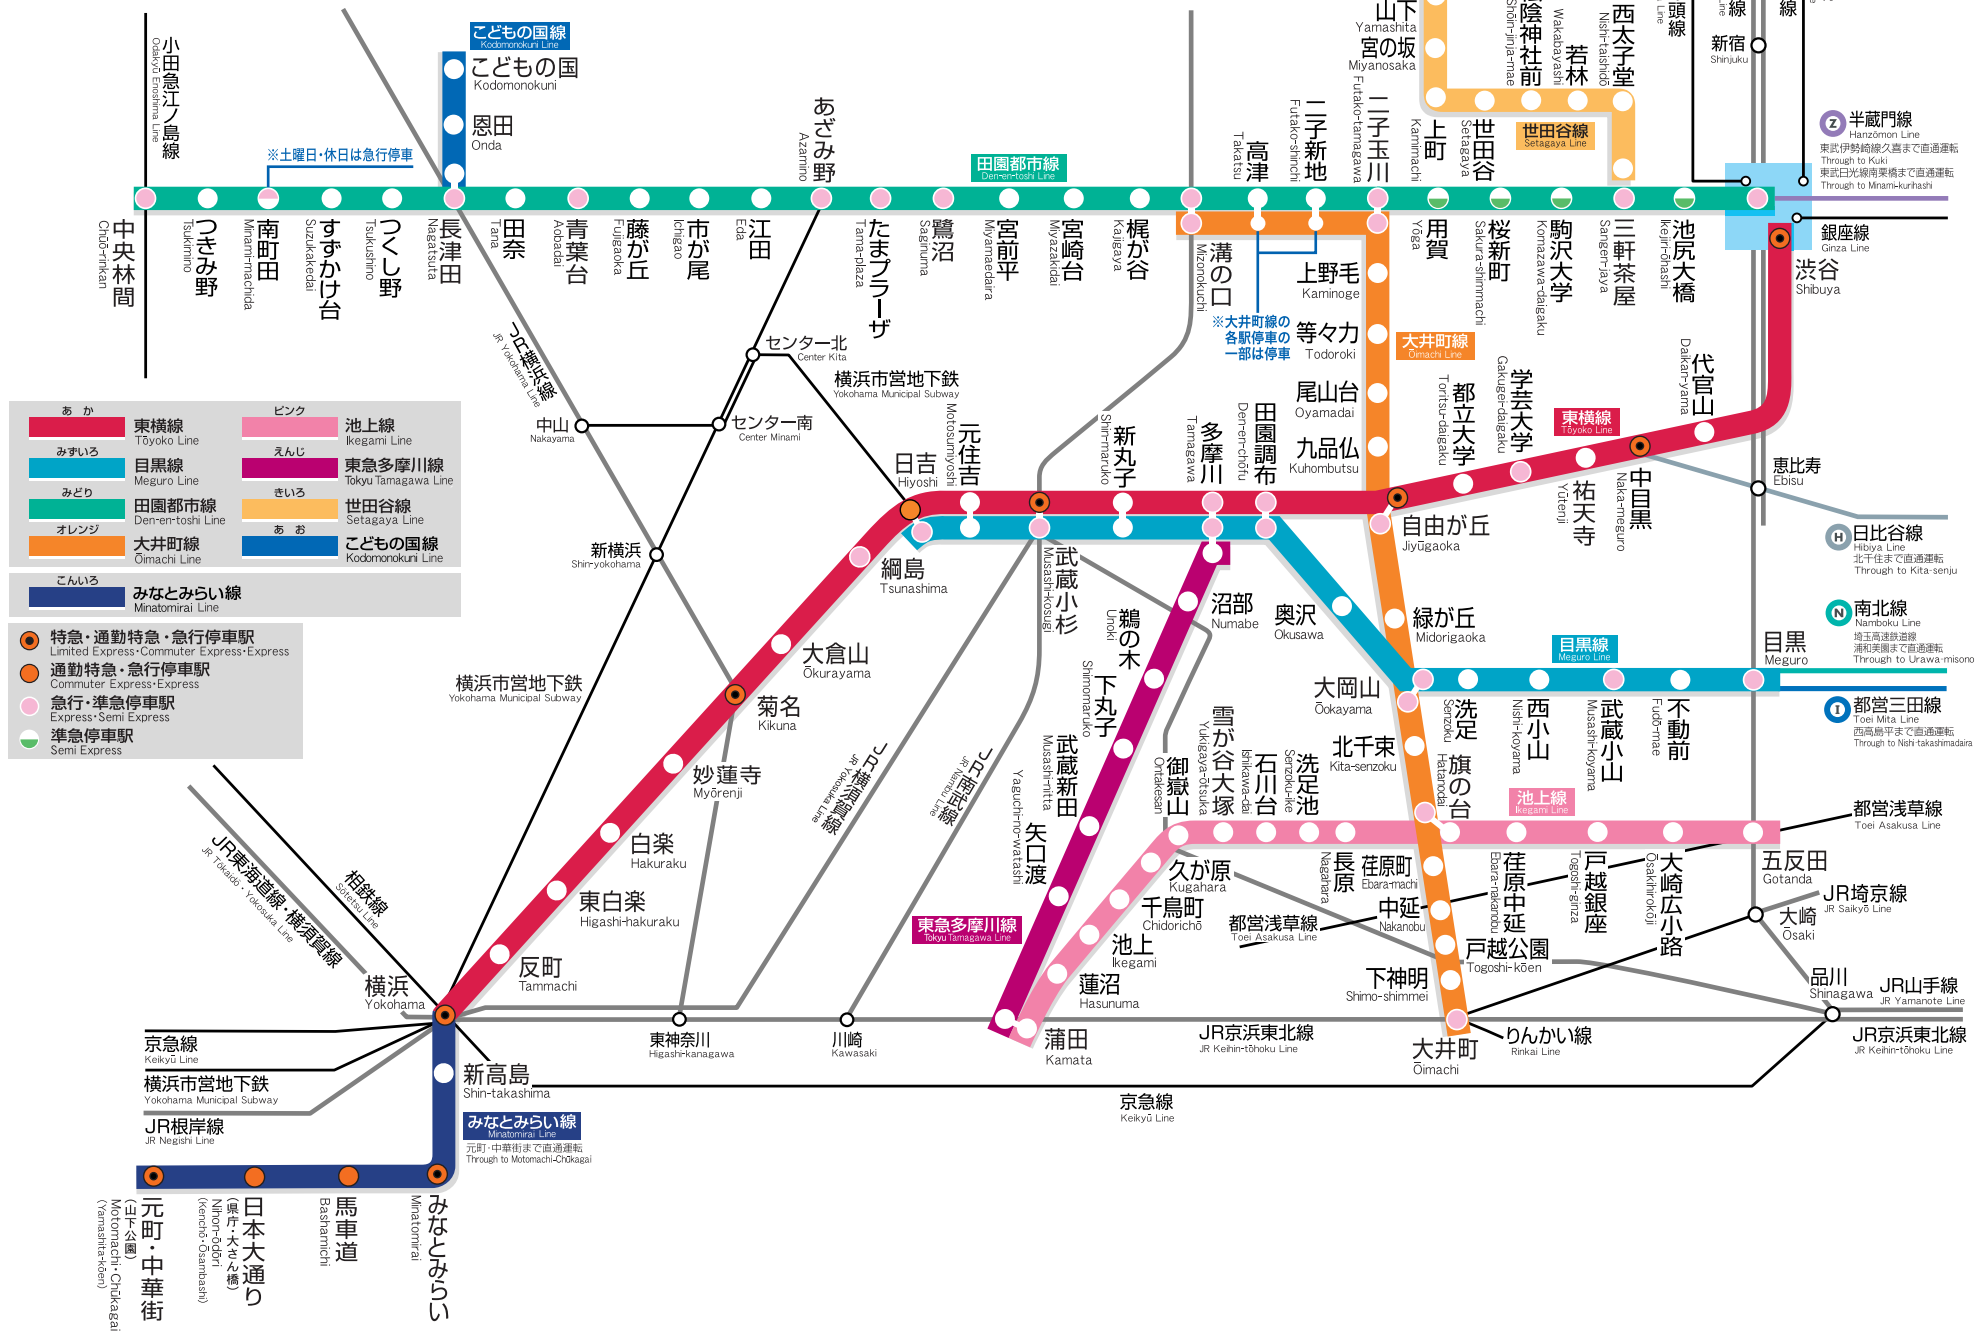

東急線・みなとみらい線路線案内

Tokyu Lines · Minatomirai Line

あか	東横線 Toyo Line	ピンク	池上線 Ikegami Line
みずいろ	目黒線 Meguro Line	えんじ	東急多摩川線 Tokyu Tamagawa Line
みどり	田園都市線 Den-en-toshi Line	きいろ	世田谷線 Setagaya Line
オレンジ	大井町線 Oimachi Line	あお	こどもの国線 Kodomonokuni Line
こんいろ	みなとみらい線 Minatomirai Line		

- 特急・通勤特急・急行停車駅
Limited Express · Commuter Express · Express
- 通勤特急・急行停車駅
Commuter Express · Express
- 急行・準急停車駅
Express · Semi Express
- 準急停車駅
Semi Express